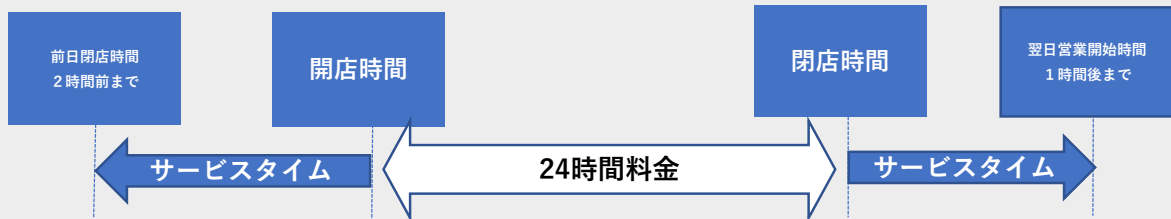

クラス	6時間まで	12時間まで	24時間まで	追加1日	追加1時間
SAクラス フィット、VITZ他 禁煙車限定 	4,000	4,000	4,500	4,500	800
WAクラス VOXY、ステップワゴン他 禁煙車限定 	9,000	9,000	10,000	10,000	2,000

好評につき復活!!!

前日貸出・翌日返却プラン 前日の貸出・翌日の返却が**無料**で利用可能!!

- 前日貸出=前日営業終了2時間前から営業終了時間迄のご出発が可能です。
 - 翌日返却=翌日営業開始時間から1時間以内のご返却が可能です。
- ※事前予約が必要です (車両空車状況によってはご利用いただけない場合がございます)